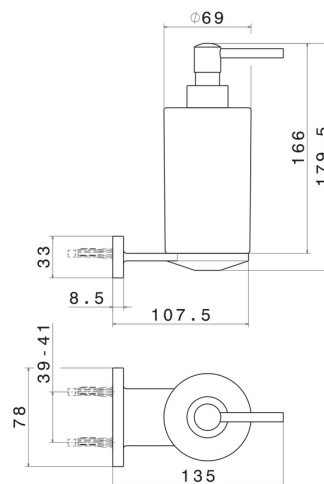

Murale

DESSIN TECHNIQUE

ACCESSOIRES RONDS

67211.M0.077

Distributeur de savon mural. Céramique noire - finition Carbon Satin

FINITIONS DISPONIBLES

M0.077

Carbon Satin