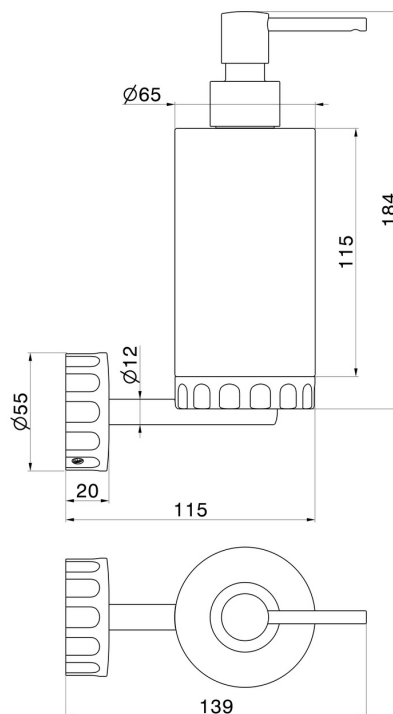

ACCESSOIRES IONIKA ALLURE

73710.21.018

Distributeur de savon mural. Marbre blanc - finition Chrome

Chrome

CARACTÉRISTIQUES

Matériau	Marbre
Installation	Murale

DESSIN TECHNIQUE

ACCESSOIRES IONIKA ALLURE

73710.21.018

Distributeur de savon mural. Marbre blanc - finition Chrome

FINITIONS DISPONIBLES

21.018

Chrome

01.014

finition Matt White

01.093