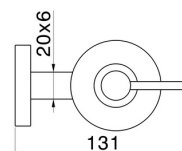

Murale

DESSIN TECHNIQUE

ACCESSOIRES X-STEEL

73210X.50.050

Distributeur de savon mural. Résine blanche - finition Stainless Steel

FINITIONS DISPONIBLES

50.050

Stainless Steel