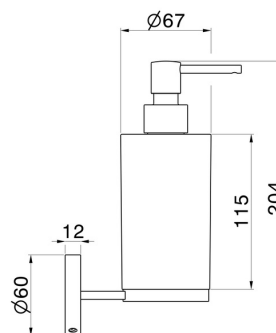

ACCESSOIRES X-STEEL

73210X.50.050

Distributeur de savon mural. Résine blanche - finition Stainless Steel

Stainless Steel

CARACTÉRISTIQUES

Matériau

Résine

Installation

Murale

DESSIN TECHNIQUE

ACCESSOIRES X-STEEL

73210X.50.050

Distributeur de savon mural. Résine blanche - finition Stainless Steel

FINITIONS DISPONIBLES

50.050

Stainless Steel