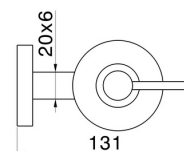

Murale

DESSIN TECHNIQUE

ACCESSOIRES X-STEEL

73210X.59.067

Distributeur de savon mural. Résine blanche - finition PVD Brushed Copper Bronze

FINITIONS DISPONIBLES

 **59.067**
PVD Brushed Copper Bronze

 **50.050**
finition Stainless Steel