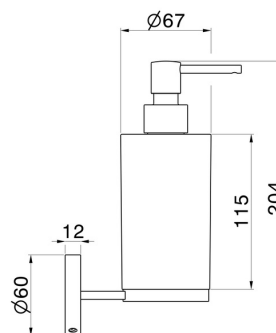

ACCESSOIRES X-STEEL

73210X.59.067

Distributeur de savon mural. Résine blanche - finition PVD
Brushed Copper Bronze

PVD Brushed Copper Bronze

CARACTÉRISTIQUES

Matériau

Résine

Installation

Murale

DESSIN TECHNIQUE

ACCESSOIRES X-STEEL

73210X.59.067

Distributeur de savon mural. Résine blanche - finition PVD Brushed Copper Bronze

FINITIONS DISPONIBLES

 **59.067**
PVD Brushed Copper Bronze

 **50.050**
finition Stainless Steel