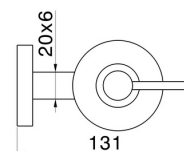

Murale

DESSIN TECHNIQUE

ACCESSOIRES X-STEEL

73210X.59.097

Distributeur de savon mural. Résine blanche - finition PVD Brushed Gold

FINITIONS DISPONIBLES

59.097

PVD Brushed Gold