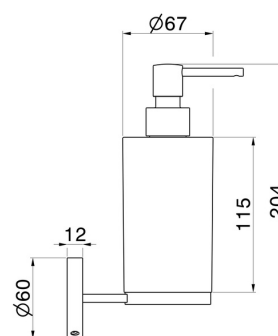

ACCESSOIRES X-STEEL

73210X.59.097

Distributeur de savon mural. Résine blanche - finition PVD
Brushed Gold

PVD Brushed Gold

CARACTÉRISTIQUES

Matériau

Résine

Installation

Murale

DESSIN TECHNIQUE

ACCESSOIRES X-STEEL

73210X.59.097

Distributeur de savon mural. Résine blanche - finition PVD Brushed Gold

FINITIONS DISPONIBLES

59.097

PVD Brushed Gold