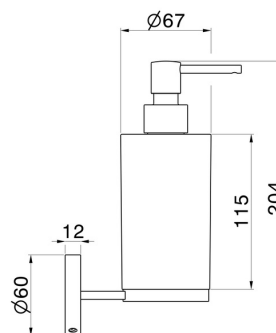

ACCESSOIRES X-STEEL

73210X.59.098

Distributeur de savon mural. Résine blanche - finition PVD
Brushed Pale Gold

PVD Brushed Pale Gold

CARACTÉRISTIQUES

Matériau

Résine

Installation

Murale

DESSIN TECHNIQUE

ACCESSOIRES X-STEEL

73210X.59.098

Distributeur de savon mural. Résine blanche - finition PVD Brushed Pale Gold

FINITIONS DISPONIBLES

59.098

PVD Brushed Pale Gold