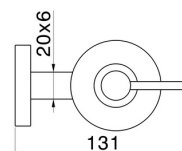

ACCESSOIRES X-STEEL

73210X.59.098

Distributeur de savon mural. Résine blanche - finition PVD
Brushed Pale Gold

PVD Brushed Pale Gold

CARACTÉRISTIQUES

Matériau

Résine

Installation

Murale

DESSIN TECHNIQUE

ACCESSOIRES X-STEEL

73210X.59.098

Distributeur de savon mural. Résine blanche - finition PVD Brushed Pale Gold

FINITIONS DISPONIBLES

59.098

PVD Brushed Pale Gold