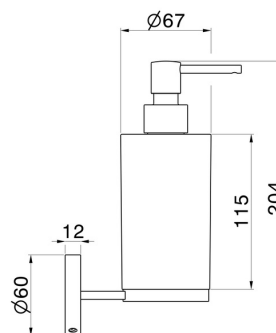

ACCESSOIRES X-STEEL

73211X.50.050

Distributeur de savon mural. Résine noire - finition Stainless Steel

Stainless Steel

CARACTÉRISTIQUES

Matériau

Résine

Installation

Murale

DESSIN TECHNIQUE

ACCESSOIRES X-STEEL

73211X.50.050

Distributeur de savon mural. Résine noire - finition Stainless Steel

FINITIONS DISPONIBLES

 **50.050**
Stainless Steel

 **59.064**
finition PVD Brushed Gun Metal