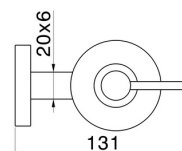

ACCESSOIRES X-STEEL

73211X.50.050

Distributeur de savon mural. Résine noire - finition Stainless Steel

Stainless Steel

CARACTÉRISTIQUES

Matériau

Résine

Installation

Murale

DESSIN TECHNIQUE

ACCESSOIRES X-STEEL

73211X.50.050

Distributeur de savon mural. Résine noire - finition Stainless Steel

FINITIONS DISPONIBLES

 **50.050**
Stainless Steel

 **59.064**
finition PVD Brushed Gun Metal