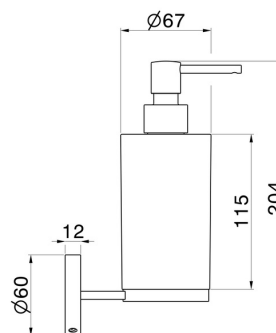

ACCESSOIRES X-STEEL

73211X.59.098

Distributeur de savon mural. Résine noire - finition PVD Brushed Pale Gold

PVD Brushed Pale Gold

CARACTÉRISTIQUES

Matériau

Résine

Installation

Murale

DESSIN TECHNIQUE

ACCESSOIRES X-STEEL

73211X.59.098

Distributeur de savon mural. Résine noire - finition PVD Brushed Pale Gold

FINITIONS DISPONIBLES

 **59.098**
PVD Brushed Pale Gold

 **50.050**
finition Stainless Steel