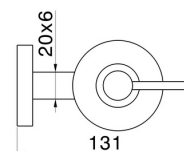

ACCESSOIRES X-STEEL

73211X.59.098

Distributeur de savon mural. Résine noire - finition PVD Brushed Pale Gold

PVD Brushed Pale Gold

CARACTÉRISTIQUES

Matériau

Résine

Installation

Murale

DESSIN TECHNIQUE

ACCESSOIRES X-STEEL

73211X.59.098

Distributeur de savon mural. Résine noire - finition PVD Brushed Pale Gold

FINITIONS DISPONIBLES

 **59.098**
PVD Brushed Pale Gold

 **50.050**
finition Stainless Steel