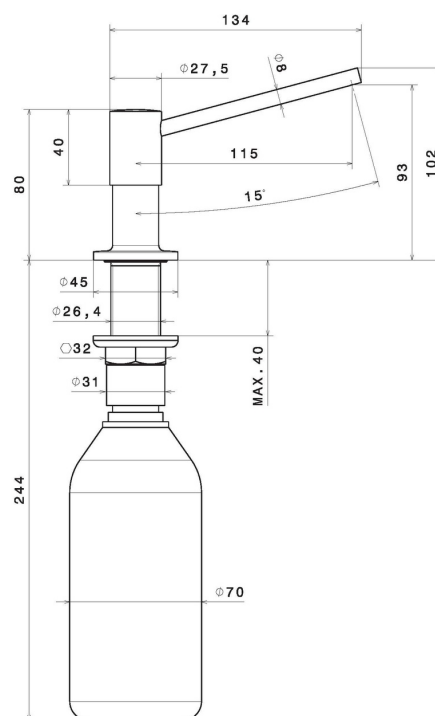

## 2418.59.067

Distributeur de savon - finition PVD Brushed Copper Bronze

PVD Brushed Copper Bronze

### CARACTÉRISTIQUES

---

Matériau

Laiton

### DESSIN TECHNIQUE

---

**2418.59.067**

Distributeur de savon - finition PVD Brushed Copper Bronze