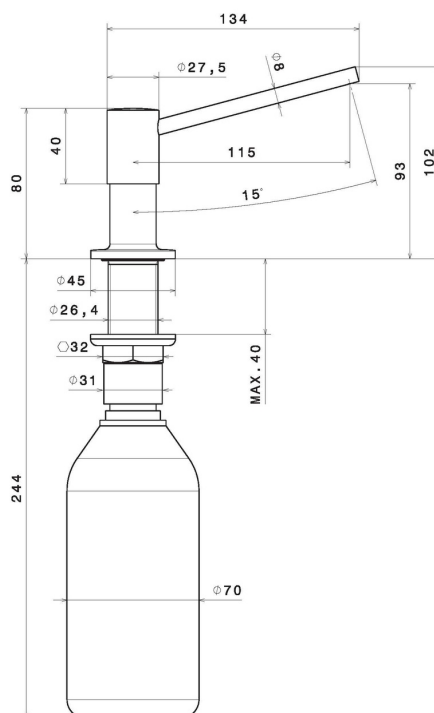

2418.59.098

Distributeur de savon - finition PVD Brushed Pale Gold

PVD Brushed Pale Gold

CARACTÉRISTIQUES

Matériau

Laiton

DESSIN TECHNIQUE

2418.59.098

Distributeur de savon - finition PVD Brushed Pale Gold

FINITIONS DISPONIBLES

59.098

PVD Brushed Pale Gold

01.014

finition Matt White

01.093

finition Matt Black