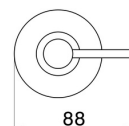

ACCESSOIRES X-STEEL

73260X.50.050

Distributeur de savon. Résine blanche - finition Stainless Steel

Stainless Steel

CARACTÉRISTIQUES

Installation

À poser

DESSIN TECHNIQUE