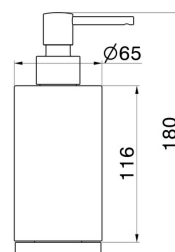

ACCESSOIRES X-STEEL

73260X.50.050

Distributeur de savon. Résine blanche - finition Stainless Steel

Stainless Steel

CARACTÉRISTIQUES

Installation

À poser

DESSIN TECHNIQUE