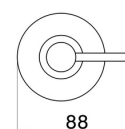

ACCESSOIRES X-STEEL

73260X.59.098

Distributeur de savon. Résine blanche - finition PVD Brushed Pale Gold

PVD Brushed Pale Gold

CARACTÉRISTIQUES

Installation

À poser

DESSIN TECHNIQUE