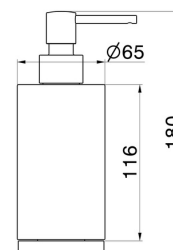

ACCESSOIRES X-STEEL

73260X.59.098

Distributeur de savon. Résine blanche - finition PVD Brushed Pale Gold

PVD Brushed Pale Gold

CARACTÉRISTIQUES

Installation

À poser

DESSIN TECHNIQUE