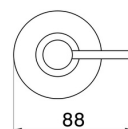

ACCESSOIRES X-STEEL

73261X.50.050

Distributeur de savon. Résine noire - finition Stainless Steel

Stainless Steel

CARACTÉRISTIQUES

Installation

À poser

DESSIN TECHNIQUE