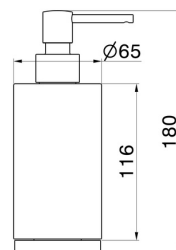

ACCESSOIRES X-STEEL

73261X.50.050

Distributeur de savon. Résine noire - finition Stainless Steel

Stainless Steel

CARACTÉRISTIQUES

Installation

À poser

DESSIN TECHNIQUE