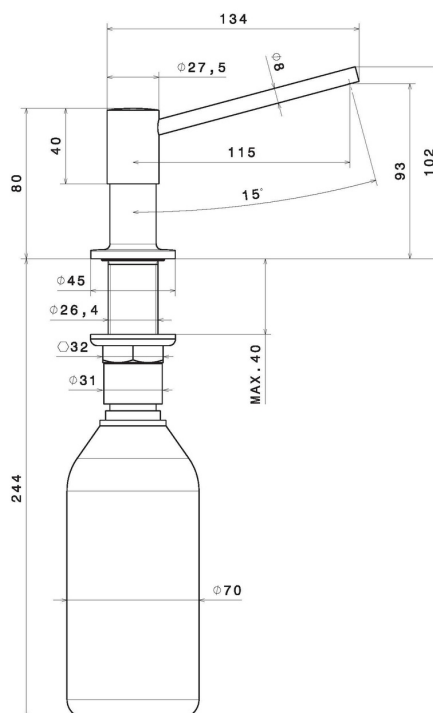

2418.S0.166

Distributeur de savon - finition Soft Cortex

CARACTÉRISTIQUES

Matériau

Laiton

DESSIN TECHNIQUE

2418.S0.166

Distributeur de savon - finition Soft Cortex