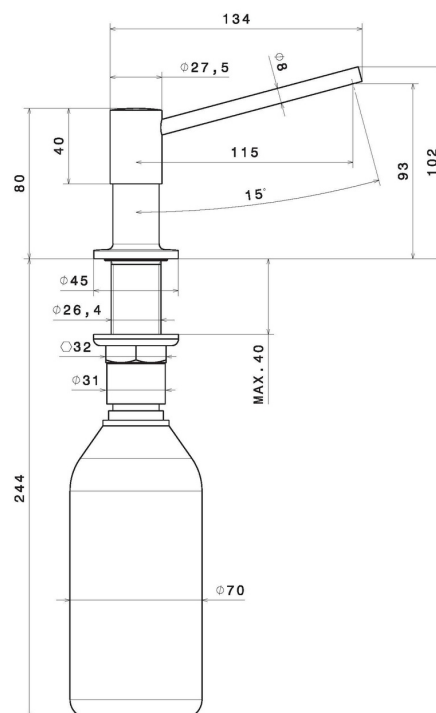

2418.S0.165

Distributeur de savon - finition Soft Eucalypt

CARACTÉRISTIQUES

Matériau

Laiton

DESSIN TECHNIQUE

2418.S0.165

Distributeur de savon - finition Soft Eucalypt