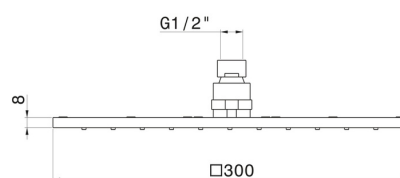

26537.01.014

Douche de tête carrée avec jet pluie. H. 8 mm. - 300x300 mm
- finition Matt White

CARACTÉRISTIQUES

Matériau	Acier inox
Installation	Au plafond
Jets	Jet de pluie

DESSIN TECHNIQUE

26537.01.014

Douche de tête carrée avec jet pluie. H. 8 mm. - 300x300 mm - finition Matt White