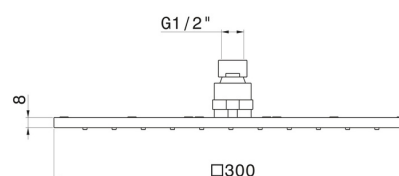

26537.01.093

Douche de tête carrée avec jet pluie. H. 8 mm. - 300x300 mm
- finition Matt Black

CARACTÉRISTIQUES

Matériau	Acier inox
Installation	Au plafond
Jets	Jet de pluie

DESSIN TECHNIQUE

26537.01.093

Douche de tête carrée avec jet pluie. H. 8 mm. - 300x300 mm - finition Matt Black