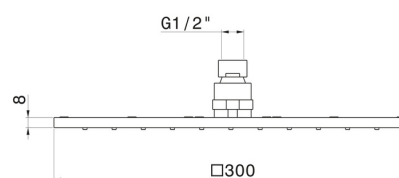

26537.21.018

Douche de tête carrée avec jet pluie. H. 8 mm. - 300x300 mm
- finition Chrome

CARACTÉRISTIQUES

Matériau	Acier inox
Installation	Au plafond
Jets	Jet de pluie

DESSIN TECHNIQUE

26537.21.018

Douche de tête carrée avec jet pluie. H. 8 mm. - 300x300 mm - finition Chrome