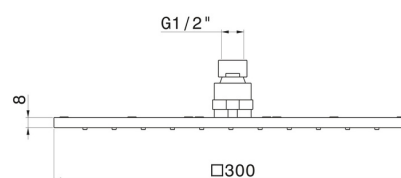

26537.47.083

Douche de tête carrée avec jet pluie. H. 8 mm. - 300x300 mm
- finition Groove Bronze

Groove Bronze

CARACTÉRISTIQUES

Matériau	Acier inox
Installation	Au plafond
Jets	Jet de pluie

DESSIN TECHNIQUE

26537.47.083

Douche de tête carrée avec jet pluie. H. 8 mm. - 300x300 mm - finition Groove Bronze

FINITIONS DISPONIBLES

47.083

Groove Bronze

01.014

finition Matt White

01.093