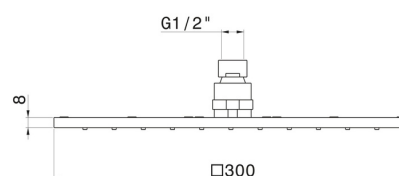

26537.59.064

Douche de tête carrée avec jet pluie. H. 8 mm. - 300x300 mm
- finition PVD Brushed Gun Metal

PVD Brushed Gun Metal

CARACTÉRISTIQUES

Matériau	Acier inox
Installation	Au plafond
Jets	Jet de pluie

DESSIN TECHNIQUE

26537.59.064

Douche de tête carrée avec jet pluie. H. 8 mm. - 300x300 mm - finition PVD Brushed Gun Metal

FINITIONS DISPONIBLES

59.064

PVD Brushed Gun Metal

01.014

finition Matt White