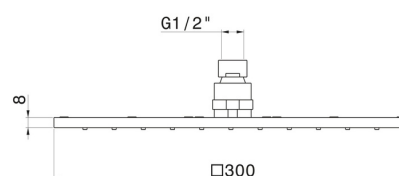

26537.59.066

Douche de tête carrée avec jet pluie. H. 8 mm. - 300x300 mm
- finition PVD Brushed steel

PVD Brushed steel

CARACTÉRISTIQUES

Matériau	Acier inox
Installation	Au plafond
Jets	Jet de pluie

DESSIN TECHNIQUE

26537.59.066

Douche de tête carrée avec jet pluie. H. 8 mm. - 300x300 mm - finition PVD Brushed steel

FINITIONS DISPONIBLES

59.066

PVD Brushed steel

01.014

finition Matt White

01.093