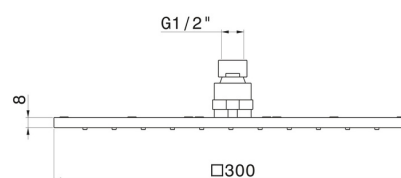

## 26537.59.067

Douche de tête carrée avec jet pluie. H. 8 mm. - 300x300 mm  
- finition PVD Brushed Copper Bronze

PVD Brushed Copper Bronze

### DESSIN TECHNIQUE

---

**26537.59.067**

Douche de tête carrée avec jet pluie. H. 8 mm. - 300x300 mm - finition PVD Brushed Copper Bronze