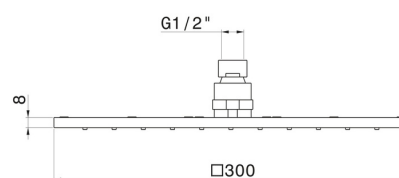

26537.59.097

Douche de tête carrée avec jet pluie. H. 8 mm. - 300x300 mm
- finition PVD Brushed Gold

PVD Brushed Gold

CARACTÉRISTIQUES

Matériau	Acier inox
Installation	Au plafond
Jets	Jet de pluie

DESSIN TECHNIQUE

26537.59.097

Douche de tête carrée avec jet pluie. H. 8 mm. - 300x300 mm - finition PVD Brushed Gold

FINITIONS DISPONIBLES

59.097

PVD Brushed Gold

01.014

finition Matt White

01.093