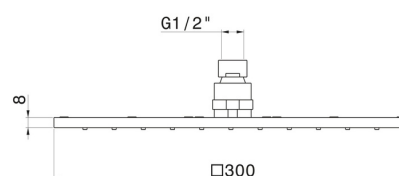

## 26537.59.098

Douche de tête carrée avec jet pluie. H. 8 mm. - 300x300 mm  
- finition PVD Brushed Pale Gold

PVD Brushed Pale Gold

### DESSIN TECHNIQUE

---

**26537.59.098**

Douche de tête carrée avec jet pluie. H. 8 mm. - 300x300 mm - finition PVD Brushed Pale Gold