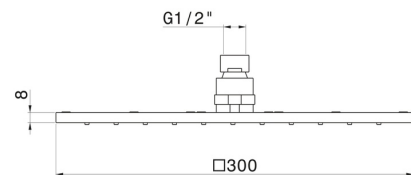

## 26537.61.020

Douche de tête carrée avec jet pluie. H. 8 mm. - 300x300 mm  
- finition PVD Glossy Gold

PVD Glossy Gold

### DESSIN TECHNIQUE

---

**26537.61.020**

Douche de tête carrée avec jet pluie. H. 8 mm. - 300x300 mm - finition PVD Glossy Gold