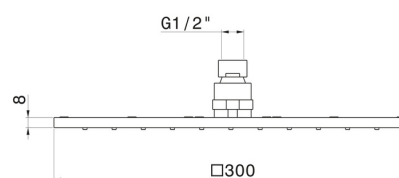

## 26537.M0.070

Douche de tête carrée avec jet pluie. H. 8 mm. - 300x300 mm  
- finition Titanium Satin

### DESSIN TECHNIQUE

---

**26537.M0.070**

Douche de tête carrée avec jet pluie. H. 8 mm. - 300x300 mm - finition Titanium Satin