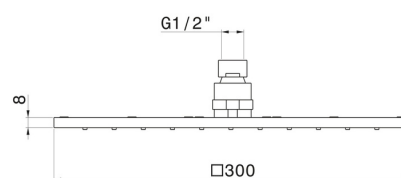

26537.M0.071

Douche de tête carrée avec jet pluie. H. 8 mm. - 300x300 mm
- finition Gold Satin

CARACTÉRISTIQUES

Matériau	Acier inox
Installation	Au plafond
Jets	Jet de pluie

DESSIN TECHNIQUE

26537.M0.071

Douche de tête carrée avec jet pluie. H. 8 mm. - 300x300 mm - finition Gold Satin