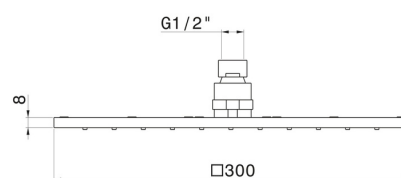

26537.M0.072

Douche de tête carrée avec jet pluie. H. 8 mm. - 300x300 mm
- finition Copper Satin

CARACTÉRISTIQUES

Matériau	Acier inox
Installation	Au plafond
Jets	Jet de pluie

DESSIN TECHNIQUE

26537.M0.072

Douche de tête carrée avec jet pluie. H. 8 mm. - 300x300 mm - finition Copper Satin

FINITIONS DISPONIBLES

M0.072

Copper Satin

01.014

finition Matt White

01.093

finition Matt Black