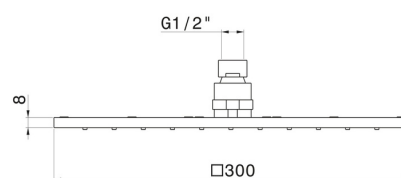

26537.M0.077

Douche de tête carrée avec jet pluie. H. 8 mm. - 300x300 mm
- finition Carbon Satin

CARACTÉRISTIQUES

Matériau	Acier inox
Installation	Au plafond
Jets	Jet de pluie

DESSIN TECHNIQUE

26537.M0.077

Douche de tête carrée avec jet pluie. H. 8 mm. - 300x300 mm - finition Carbon Satin

FINITIONS DISPONIBLES

M0.077

Carbon Satin

01.014

finition Matt White

01.093

finition Matt Black