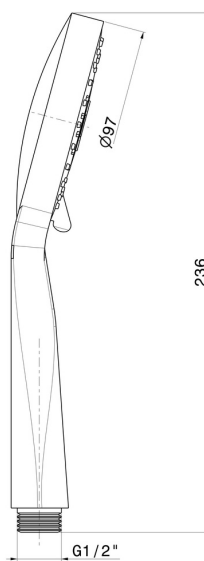

27782.01.093

Douchette en ABS 3 jets - finition Matt Black

CARACTÉRISTIQUES

Matériau	ABS
Jets	3 jets

DESSIN TECHNIQUE

27782.01.093

Douchette en ABS 3 jets - finition Matt Black

FINITIONS DISPONIBLES