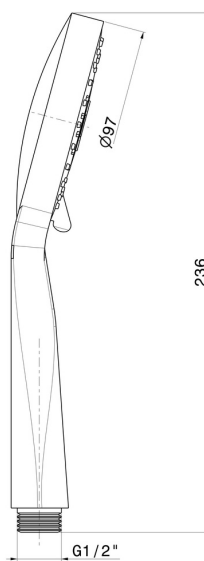

27782.21.018

Douchette en ABS 3 jets - finition Chrome

CARACTÉRISTIQUES

Matériau	ABS
Jets	3 jets

DESSIN TECHNIQUE

27782.21.018

Douchette en ABS 3 jets - finition Chrome

FINITIONS DISPONIBLES

21.018

Chrome

01.093

finition Matt Black