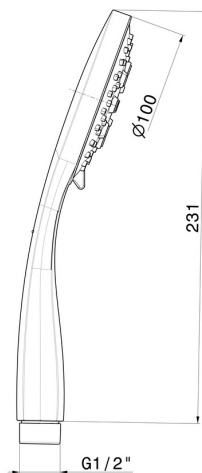

31747.21.018

Douchette en ABS 3 jets - finition Chrome

Chrome

CARACTÉRISTIQUES

Matériau	ABS
Jets	3 jets

DESSIN TECHNIQUE

31747.21.018

Douchette en ABS 3 jets - finition Chrome