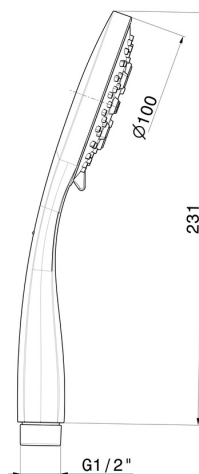

## 31747.58.061

Douchette en ABS 3 jets - finition PVD Copper Bronze

### DESSIN TECHNIQUE

---

**31747.58.061**

Douchette en ABS 3 jets - finition PVD Copper Bronze