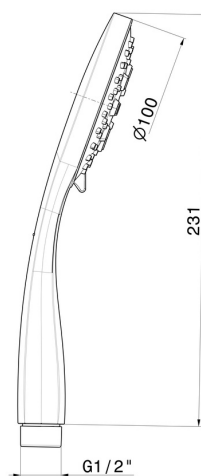

**31747.58.063**

Douchette en ABS 3 jets - finition PVD Gun Metal

## DESSIN TECHNIQUE

---

**31747.58.063**

Douchette en ABS 3 jets - finition PVD Gun Metal