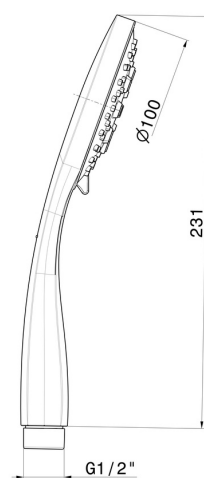

31747.59.064

Douchette en ABS 3 jets - finition PVD Brushed Gun Metal

PVD Brushed Gun Metal

CARACTÉRISTIQUES

Matériau	ABS
Jets	3 jets

DESSIN TECHNIQUE

31747.59.064

Douchette en ABS 3 jets - finition PVD Brushed Gun Metal

finition Chrome

47.083

finition Groove Bronze

58.061

finition PVD Copper Bronze

58.063

finition PVD Gun Metal

59.066