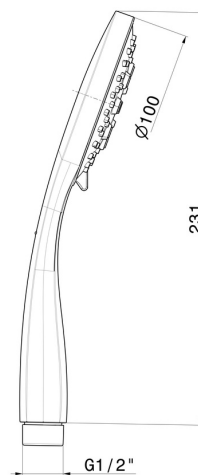

**31747.59.067**

Douchette en ABS 3 jets - finition PVD Brushed Copper Bronze

PVD Brushed Copper Bronze

## CARACTÉRISTIQUES

---

Matériau

**ABS**

Jets

**3 jets**

## DESSIN TECHNIQUE

---

**31747.59.067**

Douchette en ABS 3 jets - finition PVD Brushed Copper Bronze