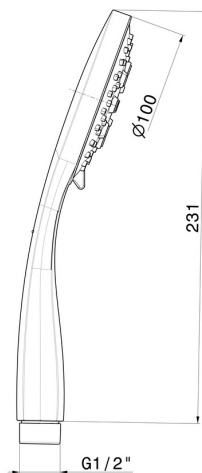

31747.59.097

Douchette en ABS 3 jets - finition PVD Brushed Gold

PVD Brushed Gold

CARACTÉRISTIQUES

Matériau	ABS
Jets	3 jets

DESSIN TECHNIQUE

31747.59.097

Douchette en ABS 3 jets - finition PVD Brushed Gold

finition Chrome

47.083

finition Groove Bronze

58.061

finition PVD Copper Bronze

58.063

finition PVD Gun Metal

59.064