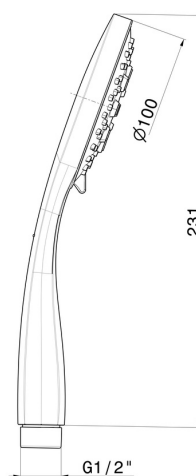

**31747.59.098**

Douchette en ABS 3 jets - finition PVD Brushed Pale Gold

PVD Brushed Pale Gold

**CARACTÉRISTIQUES**

---

Matériau	<b>ABS</b>
Jets	<b>3 jets</b>

**DESSIN TECHNIQUE**

---

**31747.59.098**

Douchette en ABS 3 jets - finition PVD Brushed Pale Gold

**21.018**

finition Chrome

**47.083**

finition Groove Bronze

**58.061**

finition PVD Copper Bronze

**58.063**

finition PVD Gun Metal