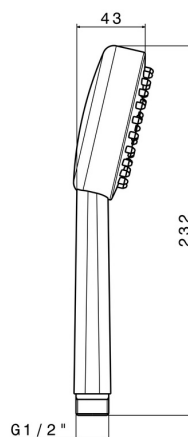

503.01.093

Douchette en ABS monojet - finition Matt Black

CARACTÉRISTIQUES

Matériau

ABS

Jets

Monojet

DESSIN TECHNIQUE