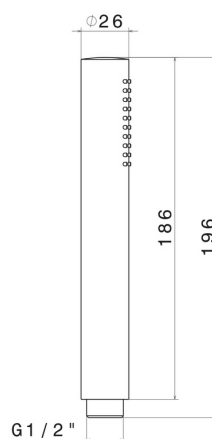

504.01.093

Douchette en ABS monojet - finition Matt Black

CARACTÉRISTIQUES

Matériau

ABS

Jets

Monojet

DESSIN TECHNIQUE