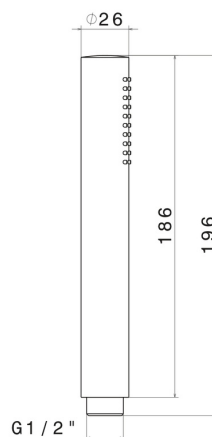

### DESSIN TECHNIQUE

---

**504.21.018**

Douchette en ABS monojet - finition Chrome