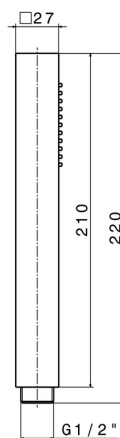

506.21.018

Douchette en ABS monojet - finition Chrome

Chrome

CARACTÉRISTIQUES

Matériau

ABS

Jets

Monojet

DESSIN TECHNIQUE

506.21.018

Douchette en ABS monojet - finition Chrome

FINITIONS DISPONIBLES

21.018

Chrome

01.093

finition Matt Black