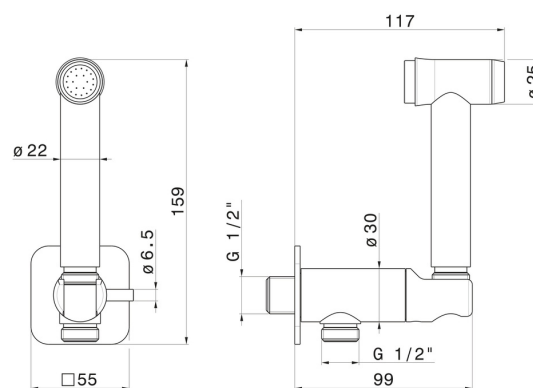

69644X.59.067

Douchette en acier inox pour WC avec levier on/off, jet multifonction eau froide - finition PVD Brushed Copper Bronze

CARACTÉRISTIQUES

Matériau	Acier inox
Installation	Murale
Type de commande	Monocommande
Mitigeur d'eau	Mécanique

DESSIN TECHNIQUE

69644X.59.067

Douchette en acier inox pour WC avec levier on/off, jet multifonction eau froide - finition PVD
Brushed Copper Bronze

FINITIONS DISPONIBLES

59.067

PVD Brushed Copper Bronze

50.050