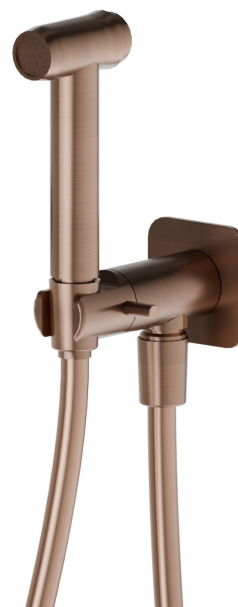

69644X.59.067

Douchette en acier inox pour WC avec levier on/off, jet multifonction eau froide - finition PVD Brushed Copper Bronze

CARACTÉRISTIQUES

Matériau	Acier inox
Installation	Murale
Type de commande	Monocommande
Mitigeur d'eau	Mécanique

DESSIN TECHNIQUE

69644X.59.067

Douchette en acier inox pour WC avec levier on/off, jet multifonction eau froide - finition PVD
Brushed Copper Bronze

FINITIONS DISPONIBLES

59.067

PVD Brushed Copper Bronze

50.050

finition Stainless Steel

59.064

finition PVD Brushed Gun Metal

59.097

finition PVD Brushed Gold

59.098

finition PVD Brushed Pale Gold