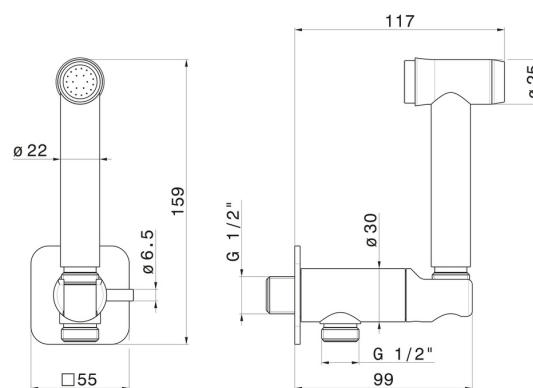

69644X.59.097

Douchette en acier inox pour WC avec levier on/off, jet multifonction eau froide - finition PVD Brushed Gold

PVD Brushed Gold

CARACTÉRISTIQUES

Matériau	Acier inox
Installation	Murale
Type de commande	Monocommande
Mitigeur d'eau	Mécanique

DESSIN TECHNIQUE

69644X.59.097

Douchette en acier inox pour WC avec levier on/off, jet multifonction eau froide - finition PVD Brushed Gold

FINITIONS DISPONIBLES

59.097

PVD Brushed Gold

50.050

finition Stainless Steel