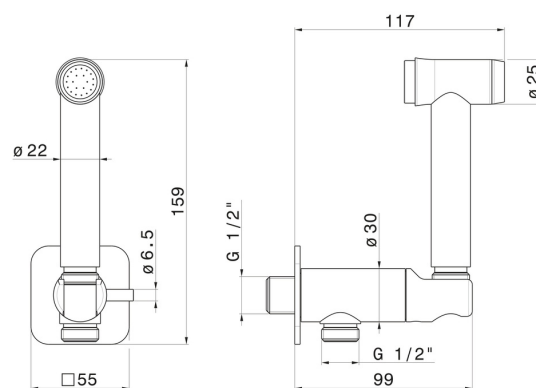

69644X.59.098

Douchette en acier inox pour WC avec levier on/off, jet multifonction eau froide - finition PVD Brushed Pale Gold

CARACTÉRISTIQUES

Matériau	Acier inox
Installation	Murale
Type de commande	Monocommande
Mitigeur d'eau	Mécanique

DESSIN TECHNIQUE

69644X.59.098

Douchette en acier inox pour WC avec levier on/off, jet multifonction eau froide - finition PVD
Brushed Pale Gold

FINITIONS DISPONIBLES

59.098

PVD Brushed Pale Gold

50.050

finition Stainless Steel