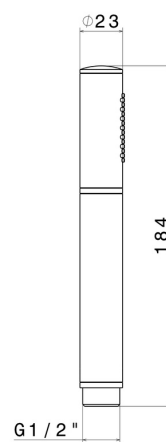

## DESSIN TECHNIQUE

---

**23129.59.097**

Douchette en laiton monojet - finition PVD Brushed Gold