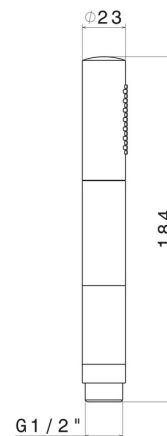

### DESSIN TECHNIQUE

---

**30469.01.093**

Douchette en laiton monojet. Avec texture. Luxury - finition Matt Black