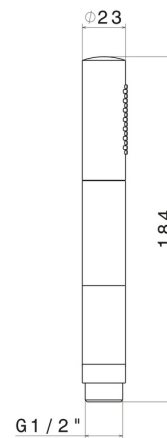

DESSIN TECHNIQUE

30469.21.018

Douchette en laiton monojet. Avec texture. Luxury - finition Chrome

FINITIONS DISPONIBLES

21.018

Chrome

01.093

finition Matt Black

47.083

finition Groove Bronze

58.061

finition PVD Copper Bronze

58.063

finition PVD Gun Metal

59.098

finition PVD Brushed Pale Gold