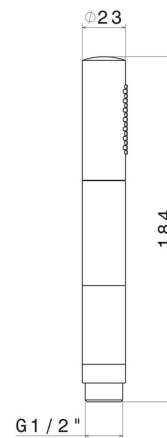

### DESSIN TECHNIQUE

---

**30469.61.020**

Douchette en laiton monojet. Avec texture. Luxury - finition PVD Glossy Gold