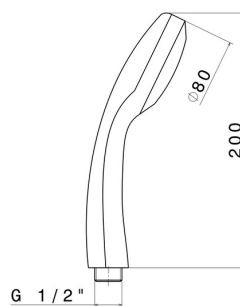

## 29210.21.018

Douchette monojet en ABS - finition Chrome

### DESSIN TECHNIQUE

---

**29210.21.018**

Douchette monojet en ABS - finition Chrome